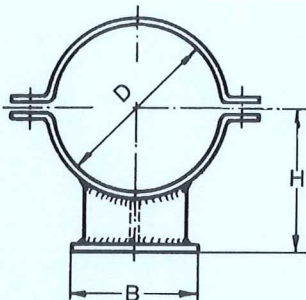

T100 x 100 x 11

Art. n° Verzinkt Galva	Art.n° Blank Noir	ND/DN	INCH	D	L	B	H	G/P (kg)
18G015	18Z015	015	1/2"	21,30	200	100	116	3,94
18G020	18Z020	020	3/4"	26,90	200	100	119	4,00
18G025	18Z025	025	1"	33,70	200	100	122	4,04
18G032	18Z032	032	1 1/4"	42,40	200	100	126	4,10
18G040	18Z040	040	1 1/2"	48,30	200	100	129	4,14
18G050	18Z050	050	2"	60,30	300	100	136	6,42
18G065	18Z065	065	2 1/2"	76,10	300	100	144	6,64
18G080	18Z080	080	3"	88,90	300	100	150	6,76
18G100	18Z100	100	4"	114,30	300	100	165	8,88
18G125	18Z125	125	5"	139,70	300	100	178	9,28
18G150	18Z150	150	6"	168,30	300	100	192	9,78
18G200	18Z200	200	8"	219,10	300	100	218	10,90

Art. n° Verzinkt Galva	Art.n° Blank Noir	ND/DN	INCH	D	L	B	H	G/P (kg)
18G250	18Z250	250	10"	273,00	300	150	236,50	18,50
18G300	18Z300	300	12"	323,90	300	200	262,00	21,90
18G350	18Z350	350	14"	355,60	300	200	278,00	27,20
18G400	18Z400	400	16"	406,40	300	250	303,20	31,10
18G450	18Z450	450	18"	457,20	300	250	328,60	45,00

Andere afmetingen op aanvraag
Autres dimensions sur demande